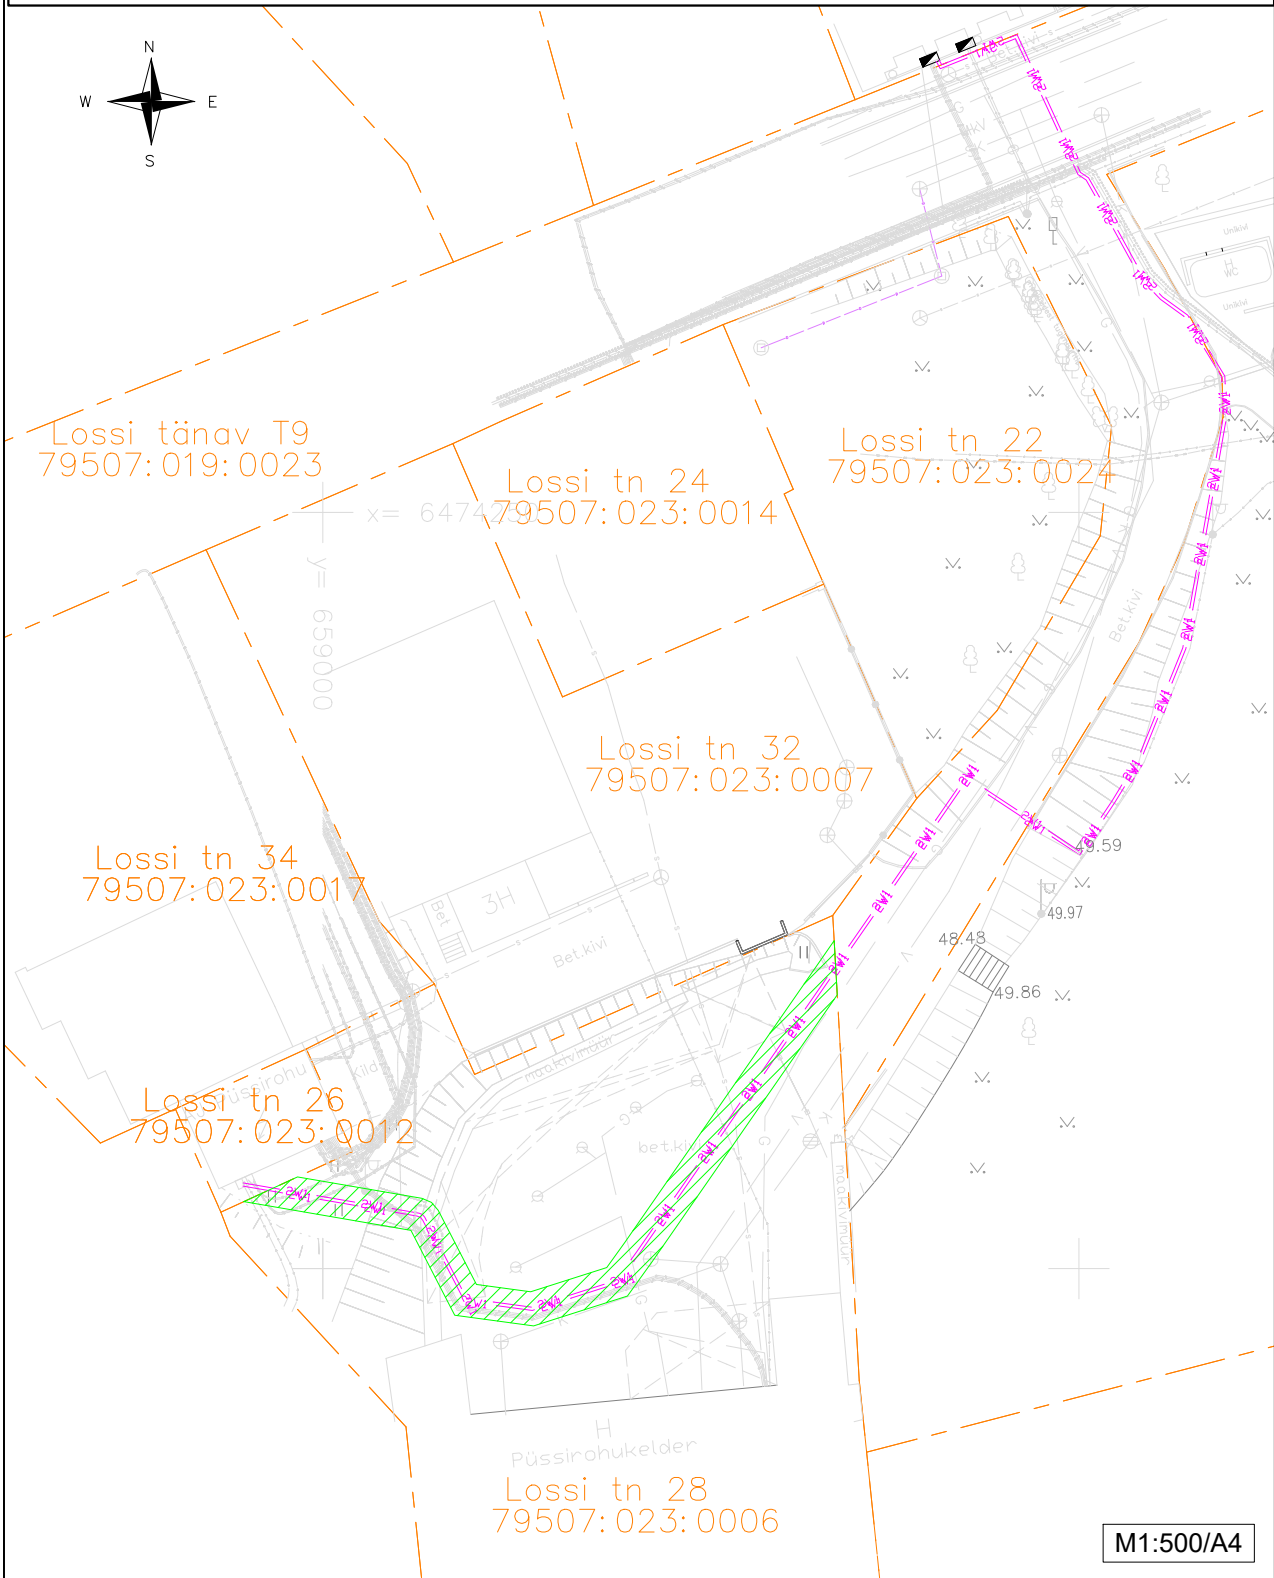

**SUNDVALDUSEGA KOORMATAVA ALA PLAAN**  
**Lossi tn 28, Tartu linn, Tartu maakond**  
**Katastriüksuse nr: 79507:023:0006, Registriosa: 5409603**

M1:500/A4

**TINGMÄRGID**

- **2VI** — **2VI** — **2VI**    Projekteeritud 0,4kV maakaabel
- - -    Katastriüksuse piir
- Sundvalduse seadmise ala ca. 115 m<sup>2</sup>
- Olemasolev jaotuskilp